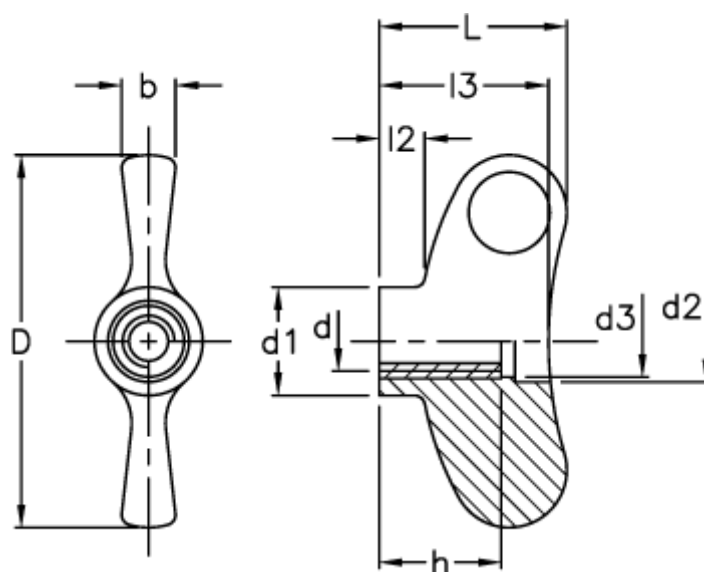

Varenummer: 23052231230
Beskrivelse: E+G Vingemøtrik
EWN.48 FP-M6-C0

Mål

b	= 7	l2	= 8.5
D	= 47	l3	= 21.5
d1	= 13.5		
d2	= 10		
d3	= 5.5		
d 6H	= M6		
h	= 12		
L	= 23.5		